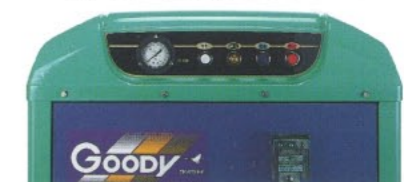

便利なホースリール(オプション)